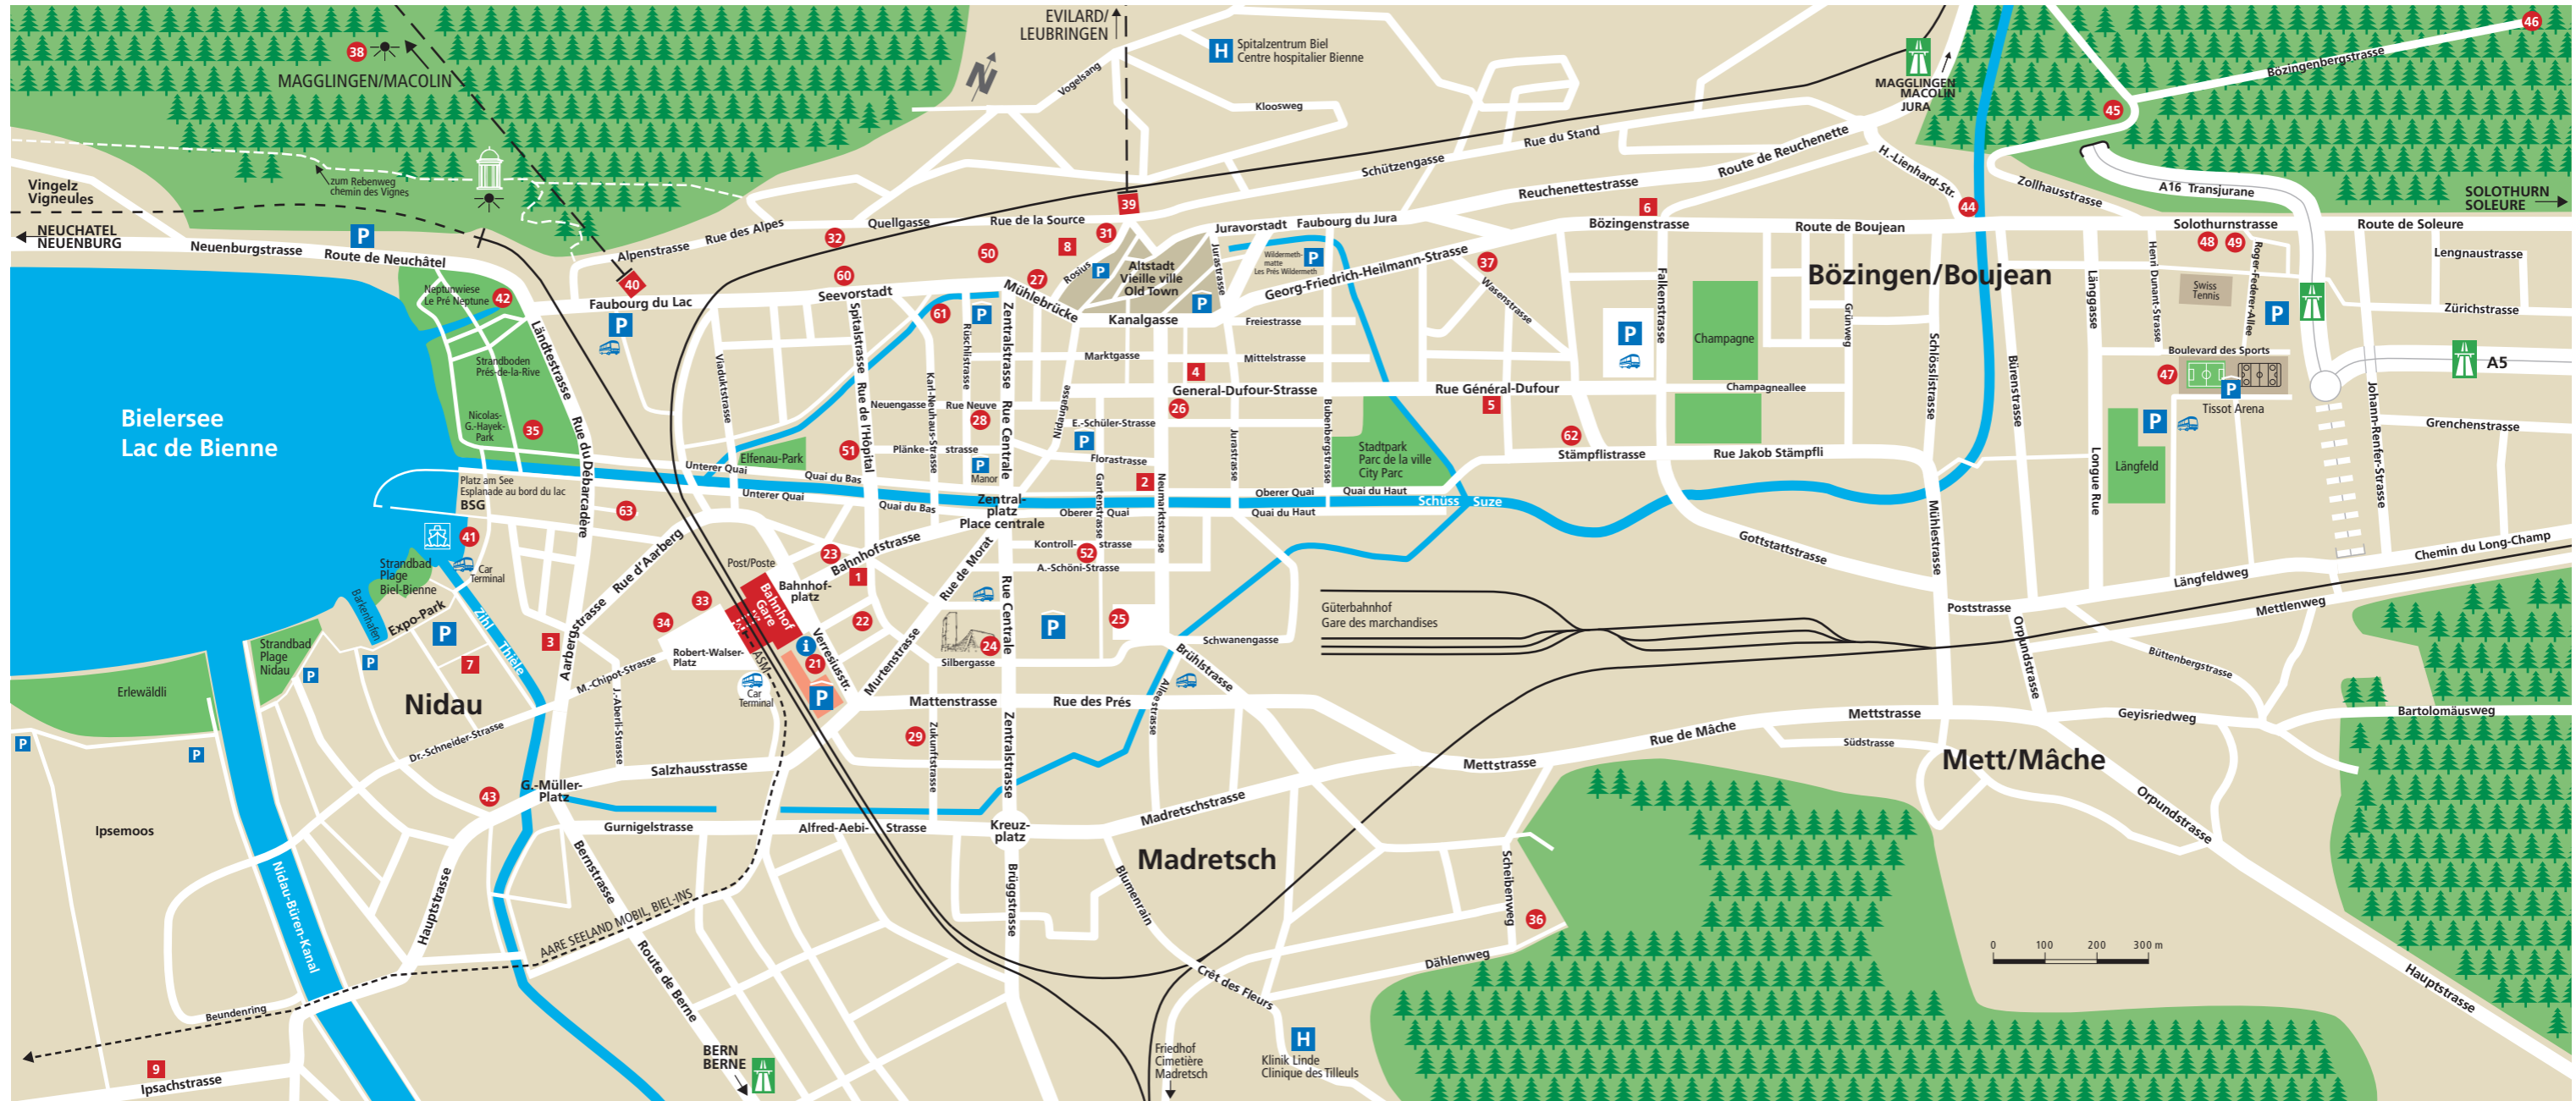

STADTPLAN BIEL | PLAN DE VILLE DE BIENNE | CITY MAP BIEL

Legende | Légende | Legend

- 21 Info-Center | Info-Centre
- 22 Theater Palace | Théâtre Palace
- 23 Volkshaus | Maison du Peuple (CTS)
- 24 Kongresshaus | Palais des Congrès (CTS)
- 25 AJZ Gaskessel | CAJ La Coupole
- 26 Stadtbibliothek | Bibliothèque de la ville
- 27 Stadtpräsidium | Mairie (Bloeschhaus)
- 28 Einwohneramt | Office des habitants
- 29 BAKOM (Bundesamt für Kommunikation) | OFCOM (Office fédéral de la communication)
- 31 Berner Fachhochschule Technik und Informatik (TI) | Haute école spécialisée bernoise technique et informatique
- 32 Gymnasium Alpenstrasse | Gymnase de la rue des Alpes
- 33 Communication Center
- 34 Bildung Formation Biel-Bienne
- 35 Seeland Gymnasium & HEP BEJUNE
- 36 BVS & HEP BEJUNE
- 37 Berufsbildungszentrum BBZ | Centre de formation prof. CFP
- 38 BASPO Bundesamt für Sport | OFSPO Office fédéral du Sport
- 39 Seilbahn Biel–Leubringen | Funiculaire Bienne–Evilard
- 40 Seilbahn Biel–Magglingen | Funiculaire Bienne–Macolin

Museen | Musées | Museums

- 41 Schiffländli | Débarcadère
- 42 Neptun AG Bootsvermietung | Location de bateaux
- 43 Schloss Nidau | Château de Nidau
- 44 Taubenlochschlucht | Gorges du Taubenloch
- 45 Tierpark | Parc zoologique
- 46 Bözingenberg | Montagne de Boujean
- 47 Tissot Arena
- 48 Berner Fachhochschule Architektur, Holz und Bau (AHB) | Haute école spécialisée bernoise architecture, bois et génie civil
- 49 Swiss Tennis Center
- 50 Zivilstandsamt | Etat civil, Rockhall 3
- 51 Kantonale Polizei | Police cantonale
- 52 Ausweiszentrum | Centre de documents d'identité

Hotels | Hôtels | Hotels

- 60 CentrePasquArt
- 61 Neues Museum Biel | Nouveau Musée Bienne
- 62 Omega
- 63 Centre Müller
- 1 Art Déco Hotel Elite\*\*\*\*
- 2 ACCOR Hotel Mercure Plaza\*\*\*\*
- 3 Best Western Hotel Continental\*\*\*
- 4 Dufour\*\*\*
- 5 Metropol\*\*\*
- 6 Drei Rosen
- 7 Lago Lodge
- 8 Hotel Restaurant Villa Lindeneegg
- 9 Schössli\*\*\*\*