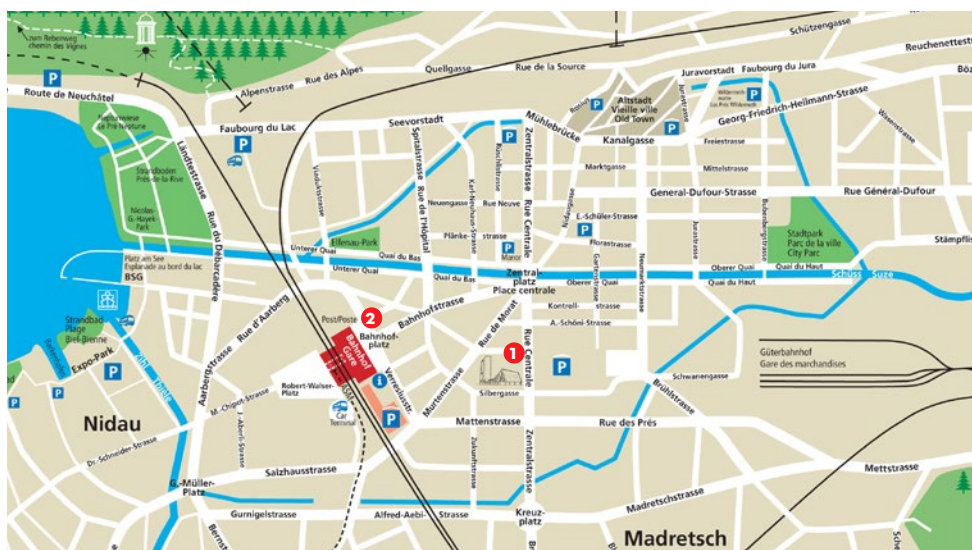

Anreise mit dem Auto

In der Tiefgarage gegenüber vom Kongresshaus stehen Parkplätze (gegen Gebühr) zur Verfügung.

Anreise mit dem öffentlichen Verkehr

Vom Bahnhof aus erreichen Sie das Kongresshaus in 5 Gehminuten.

Adresse

Kongresshaus
Zentralstrasse 60
2502 Biel/Bienne

Arrivée en voiture

Des places de parc sont à disposition (contre paiement) dans le parking souterrain situé en face du Palais des Congrès.

Arrivée en transports publics

Depuis la gare vous pouvez vous rendre au Palais des Congrès en 5 minutes à pied.

Adresse

Palais des Congrès
Rue Centrale 60
2502 Biel/Bienne

- 1 Kongresshaus / Palais des Congrès
- 2 Bahnhof / Gare